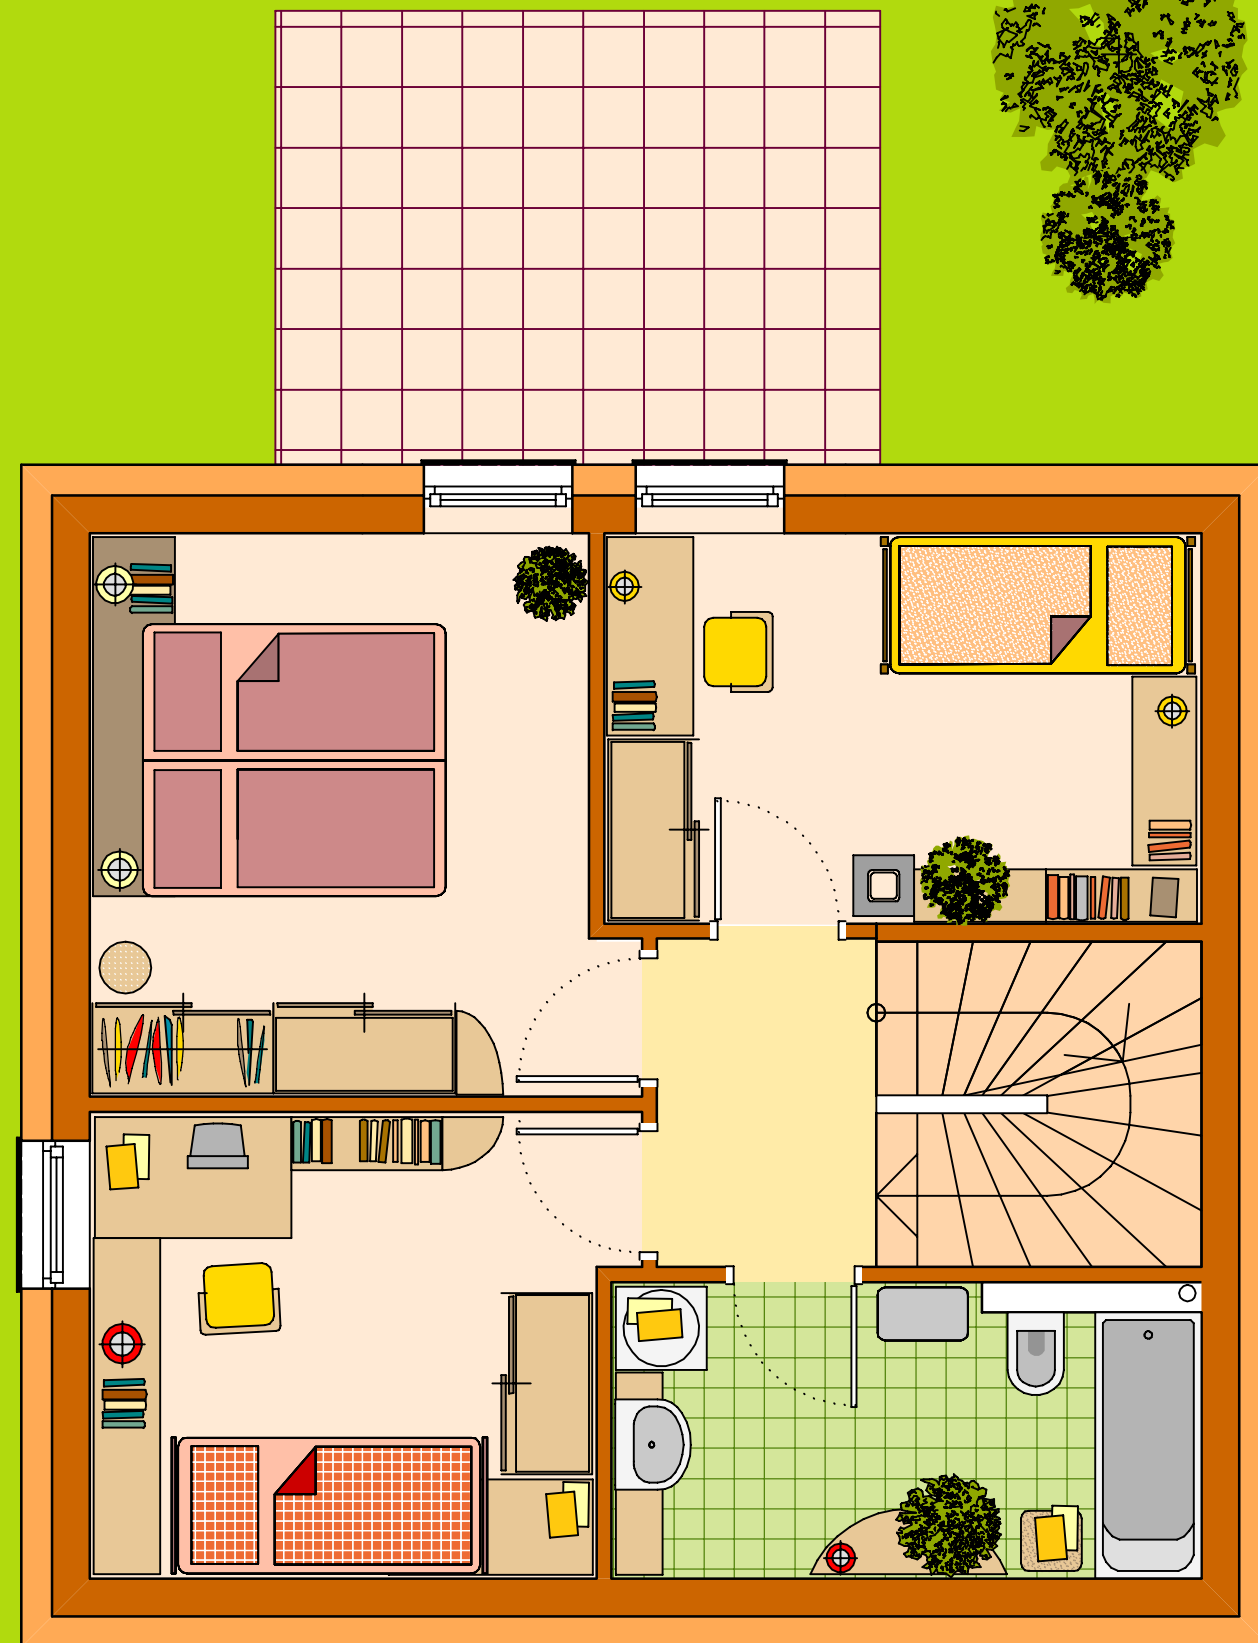

EISENSTADT Kleinhöflein

ERDGESCHOSS

*grosszügiger Wohnbereich
mit dem Garten vor
der Türe*

**WOHN
LAND
HAUS**

Tel 01/953 05 28

EISENSTADT

Kleinhöflein

OBERGESCHOSS

*geräumige, helle Schlaf-
und Badezimmer*

**WOHN
LAND
HAUS**

Tel 01/953 05 28

EISENSTADT Kleinhöflein

DACHGESCHOSS
OPTIONAL

zusätzlicher Wohnraum

**WOHN
LAND
HAUS**

Tel 01/953 05 28